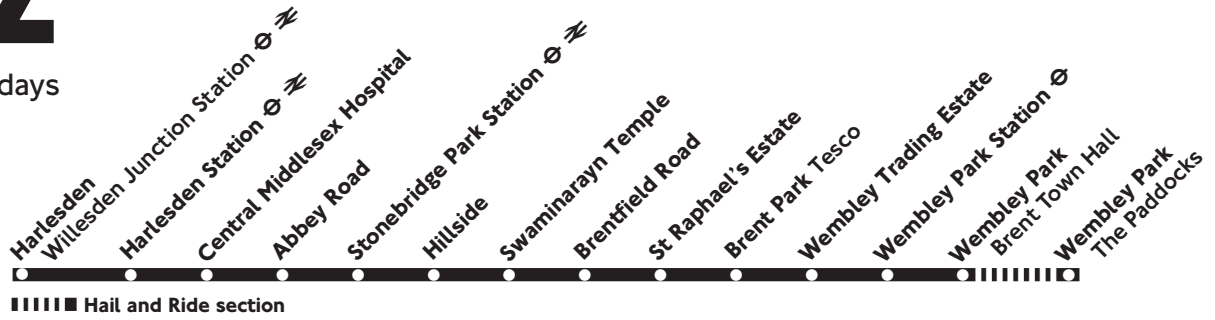

PR2

Harlesden - Stonebridge Park - Wembley Park

Mondays to Saturdays

Monday - Friday

Harlesden Willesden Junction Stn	0601	0631	0650	0712	0732	0801	0831	0901	0931		1401	1425	1443	1511	1741	
Harlesden Station	0604	0634	0653	0715	0738	0807	0837	0907	0936		1406	1430	1448	1515	1745	
Central Middlesex Hospital	0608	0638	0657	0719	0743	0812	0842	0912	0941	Then	1411	1435	1453	1519	Then	1749
Stonebridge Park Station	0614	0644	0703	0725	0751	0820	0850	0920	0948	every	1418	1442	1500	1527	every	1757
Brentfield Road Medical Centre	0620	0650	0709	0731	0802	0831	0901	0931	0957	30	1427	1451	1516	1543	30	1813
St Raphael's Pitfield Way	0623	0653	0712	0736	0807	0836	0906	0935	1001	minutes	1431	1455	1522	1549	minutes	1819
Brent Park Tesco	0627	0657	0716	0742	0813	0842	0912	0940	1006	until	1436	1500	1527	1554	until	1824
Wembley Park Station	0634	0704	0723	0751	0822	0851	0921	0949	1015		1445	1515	1542	1609		1839
Wembley Park Brent Town Hall	0636	0706	0725	0754	0825	0854	0924	0952	1018		1448	1518	1545	1612		1842
Wembley Park The Paddocks (A)	0638	0708	0727	0757	0828	0857	0927	0954	1020		1450	1520	1547	1614		1844

Harlesden Willesden Junction Stn	1811	1841	1911	1941	2008	2033	2101		2331							
Harlesden Station	1815	1844	1914	1944	2011	2036	2104		2334							
Central Middlesex Hospital	1819	1848	1918	1948	2015	2040	2108	Then	2338							
Stonebridge Park Station	1827	1855	1925	1955	2022	2046	2114	every	2344							
Brentfield Road Medical Centre	1843	1908	1933	2003	2030	2052	2120	30	2350							
St Raphael's Pitfield Way	1847	1912	1937	2007	2033	2055	2123	minutes	2353							
Brent Park Tesco	1852	1917	1942	2012	2037	2059	2127	until	2357							
Wembley Park Station	1904	1929	1954	2020	2044	2106	2134		0004							
Wembley Park Brent Town Hall	1907	1932	1957	2023	2046	2108	2136		0006							
Wembley Park The Paddocks (A)	1909	1934	1959	2025	2048	2110	2138		0008							

Saturday

Harlesden Willesden Junction Stn	0601		0801	0828	0858	0920	0943	1007	1031		1731	1801	1831	1901	1931	2001
Harlesden Station	0604		0804	0831	0901	0923	0946	1010	1036		1736	1806	1834	1904	1934	2004
Central Middlesex Hospital	0608	Then	0808	0835	0905	0927	0950	1014	1041	Then	1741	1811	1838	1908	1938	2008
Stonebridge Park Station	0614	every	0814	0841	0911	0933	0956	1020	1048	every	1748	1818	1844	1914	1944	2014
Brentfield Road Medical Centre	0620	30	0820	0848	0918	0940	1003	1027	1057	30	1757	1827	1851	1921	1951	2021
St Raphael's Pitfield Way	0623	minutes	0823	0852	0922	0944	1007	1031	1101	minutes	1801	1831	1855	1925	1955	2025
Brent Park Tesco	0627	until	0827	0857	0927	0949	1012	1036	1106	until	1806	1836	1859	1929	1959	2029
Wembley Park Station	0634		0834	0904	0934	0956	1019	1043	1113		1813	1843	1906	1936	2006	2036
Wembley Park Brent Town Hall	0636		0836	0906	0936	0958	1021	1046	1116		1816	1845	1908	1938	2008	2038
Wembley Park The Paddocks (A)	0638		0838	0908	0938	1000	1023	1048	1118		1818	1847	1910	1940	2010	2040